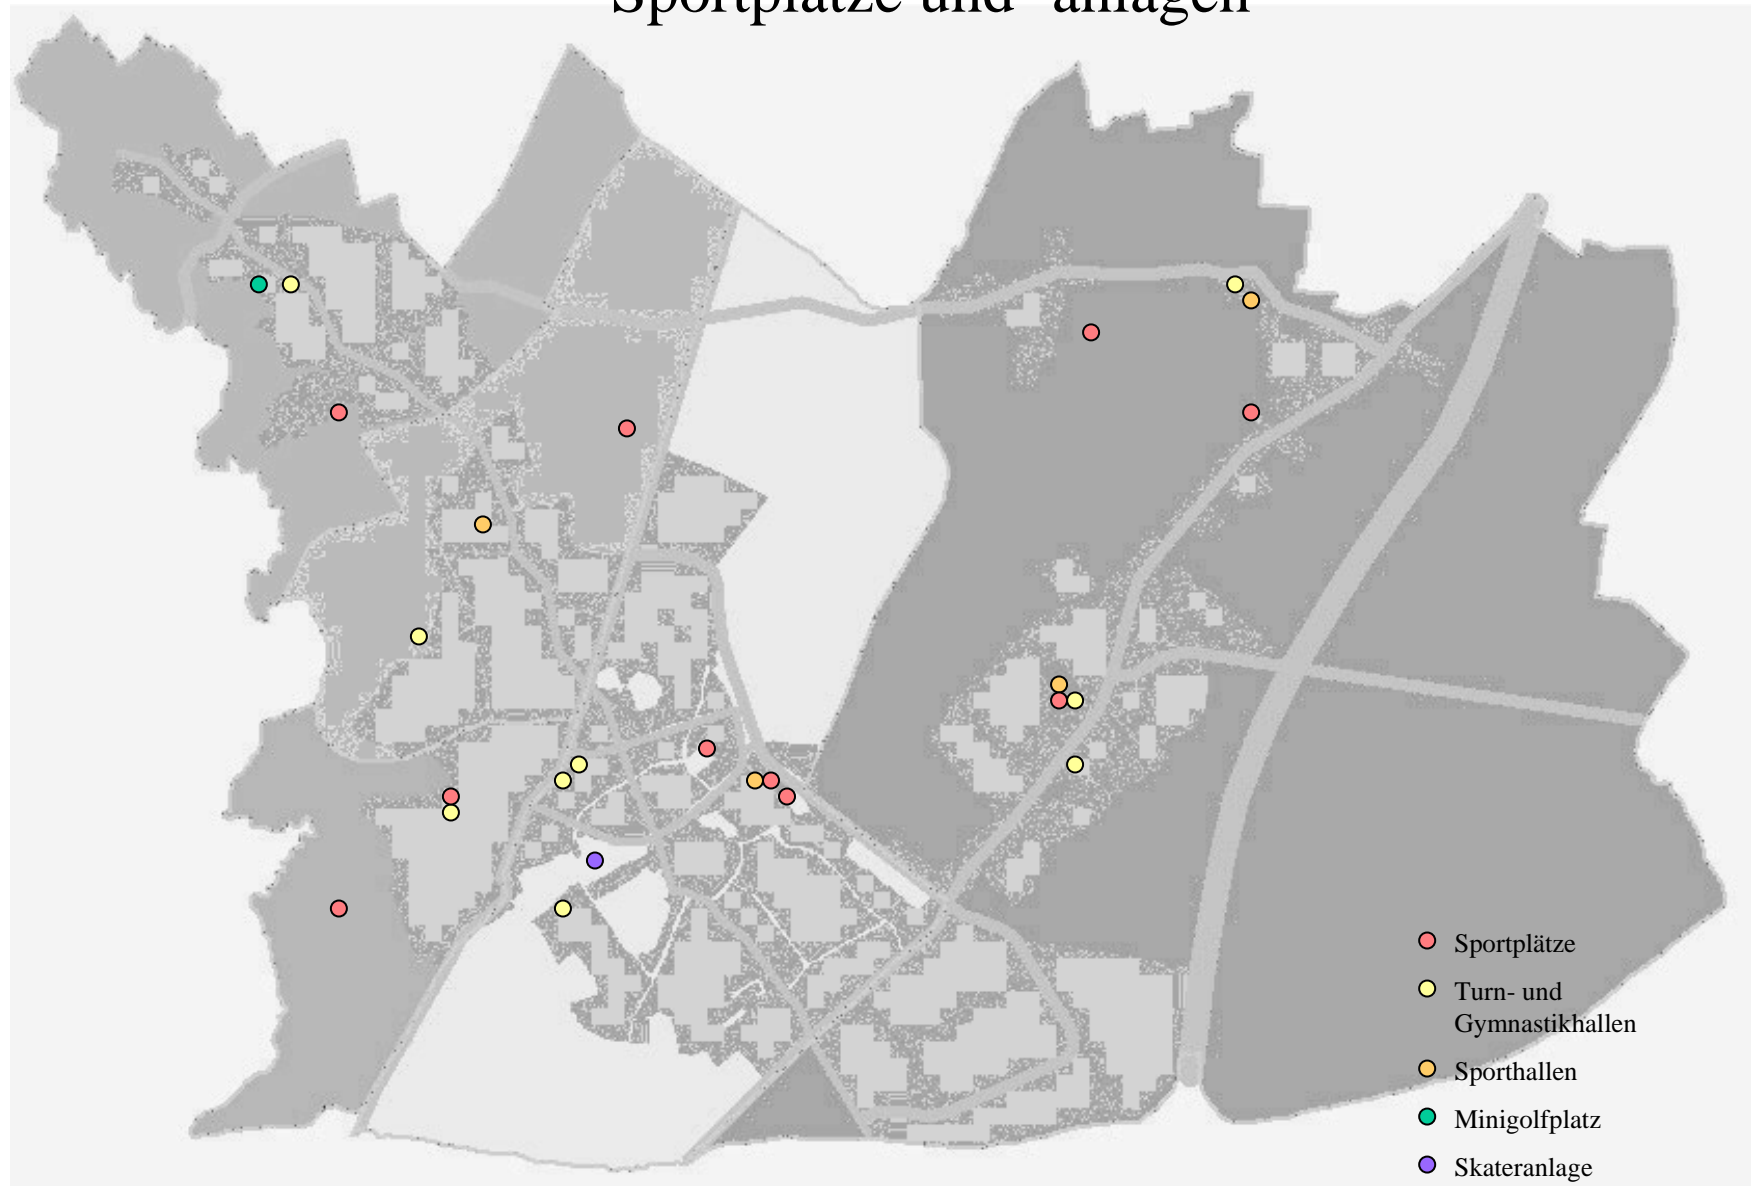

Sportplätze und -anlagen