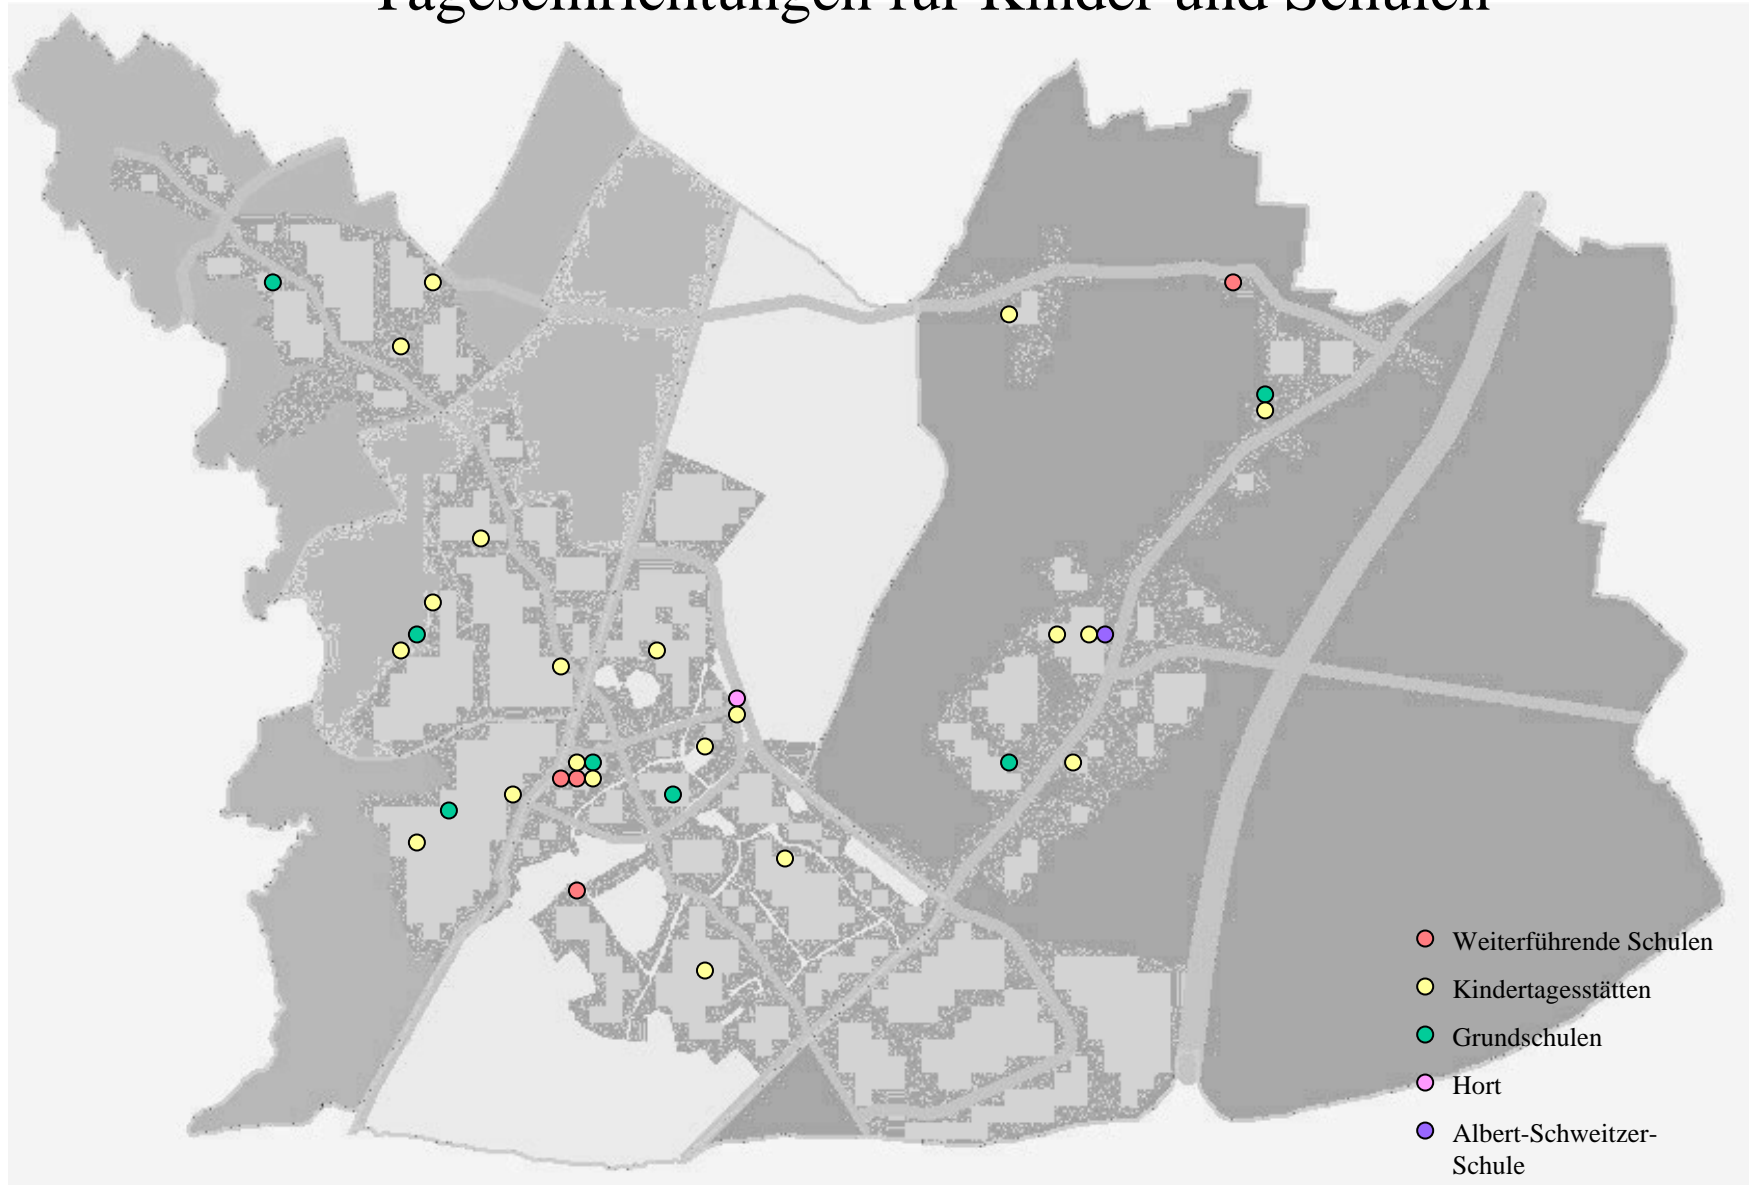

Tageseinrichtungen für Kinder und Schulen